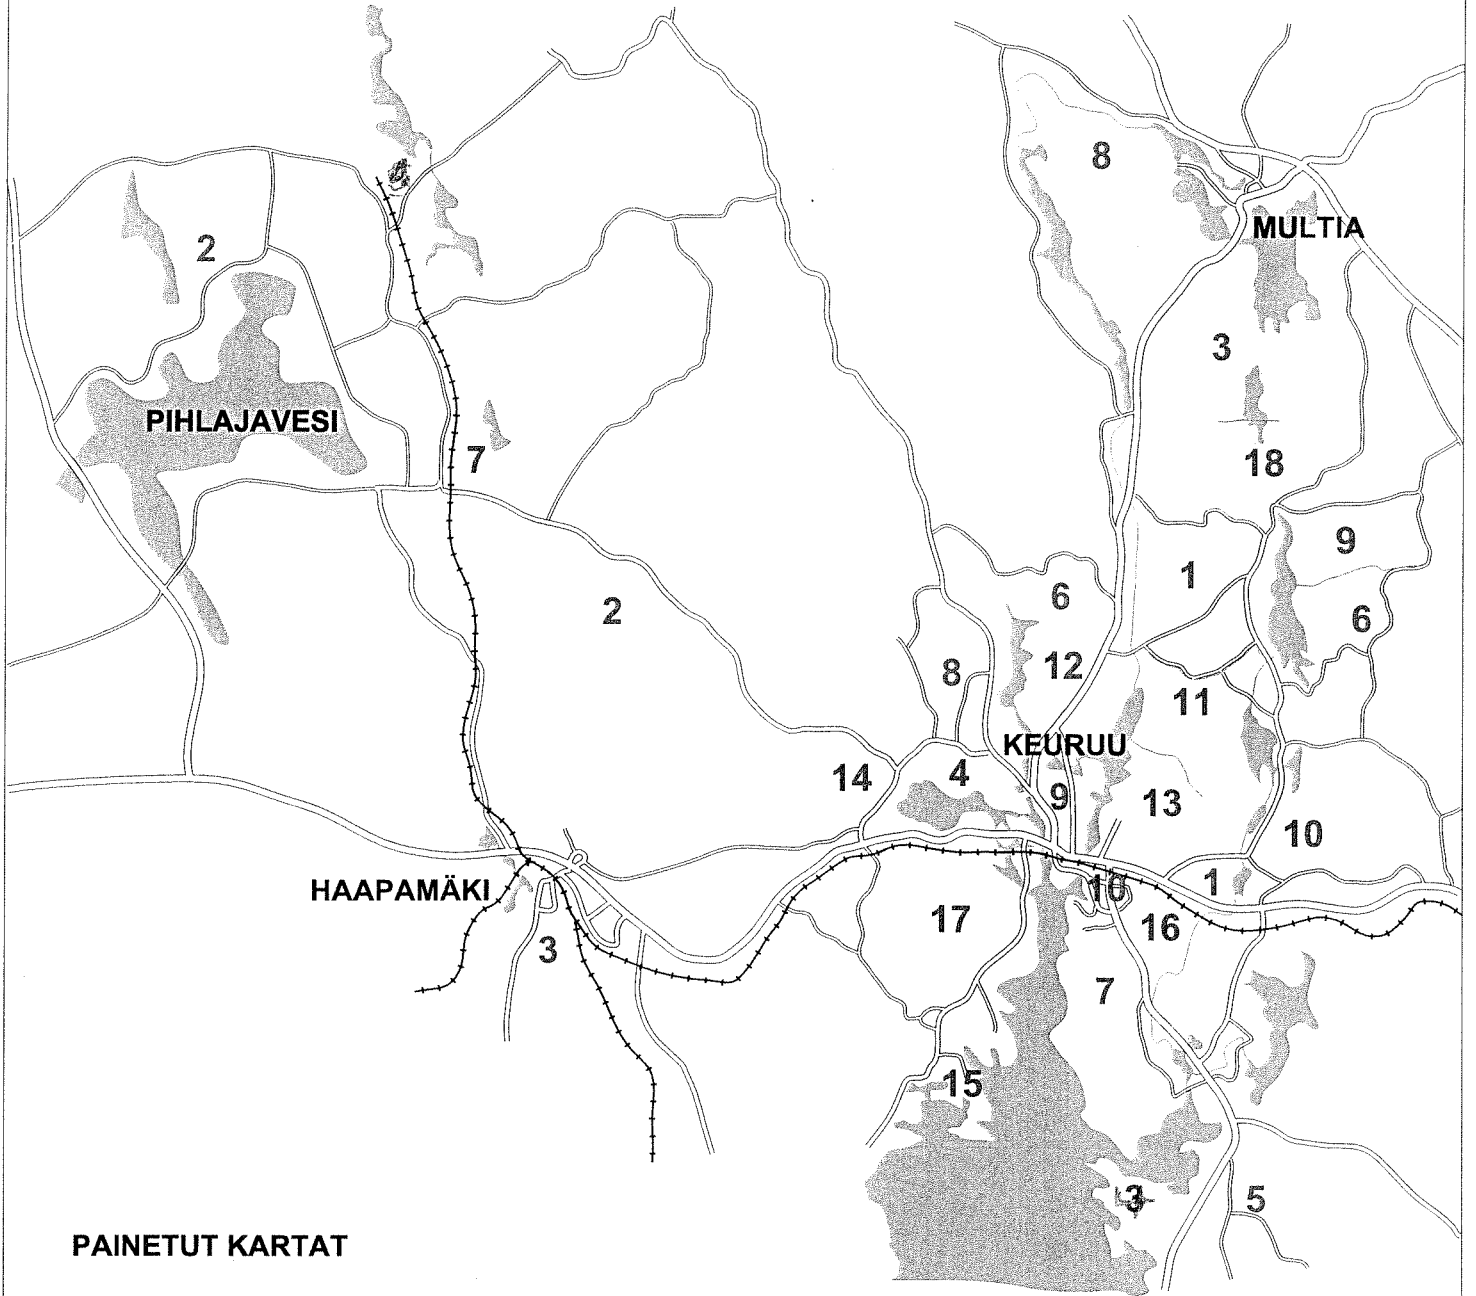

SUUNNISTUSKARTAT

KEURUUN
KISAILIJAT ry

PAINETUT KARTAT

1	Veikkola	1989
2	Simsiä	1990
3	Hallinmäki	1992
4	Isohiekka	1992
5	Pihlajavesi-Valkeaj	1993
6	Tuohiskotanen	1994
7	Pihlajaveden asema	1995
8	Purstinvuori	1996
9	Kaijanmäki	1997
10	Myllyvuori	1998
11	Ronavuori	1999
12	Huutovuori	2000
13	Kivelä	2000
14	Kivilahti	2001
15	Keurusselkä	2002
16	Ilovuori	2002
17	Karhuvuori	2002
18	Kukelin kyökki	2003

TULOSTEKARTAT

1	Ilvesmäki
2	Iso-Korpijärvi
3	Karjuvuori
4	Ketvele
5	Lintusyrjä
6	Rystinki
7	Sysivuori
8	Uskali
9	Keuruu-city
10	East-city

OPETUSKARTAT

Seiponmäki
Otava
Varikko
Iso-kirja
Pöyhölä
Valkeinen
Haapamäen koulu
Haapamäen yläaste ja lukio
Kalettoman koulu
Karimon koulu
Keuruun koulukeskus
Kivelän koulu
Lavikon koulu
Liesjärven koulu
Pohjoisjärven koulu
Pihlajaveden koulu
Valkealahden koulu
Kopolan koulu
Multian koulukeskus
Sahrajärven koulu
Tarhapään koulu
Sinervänristi